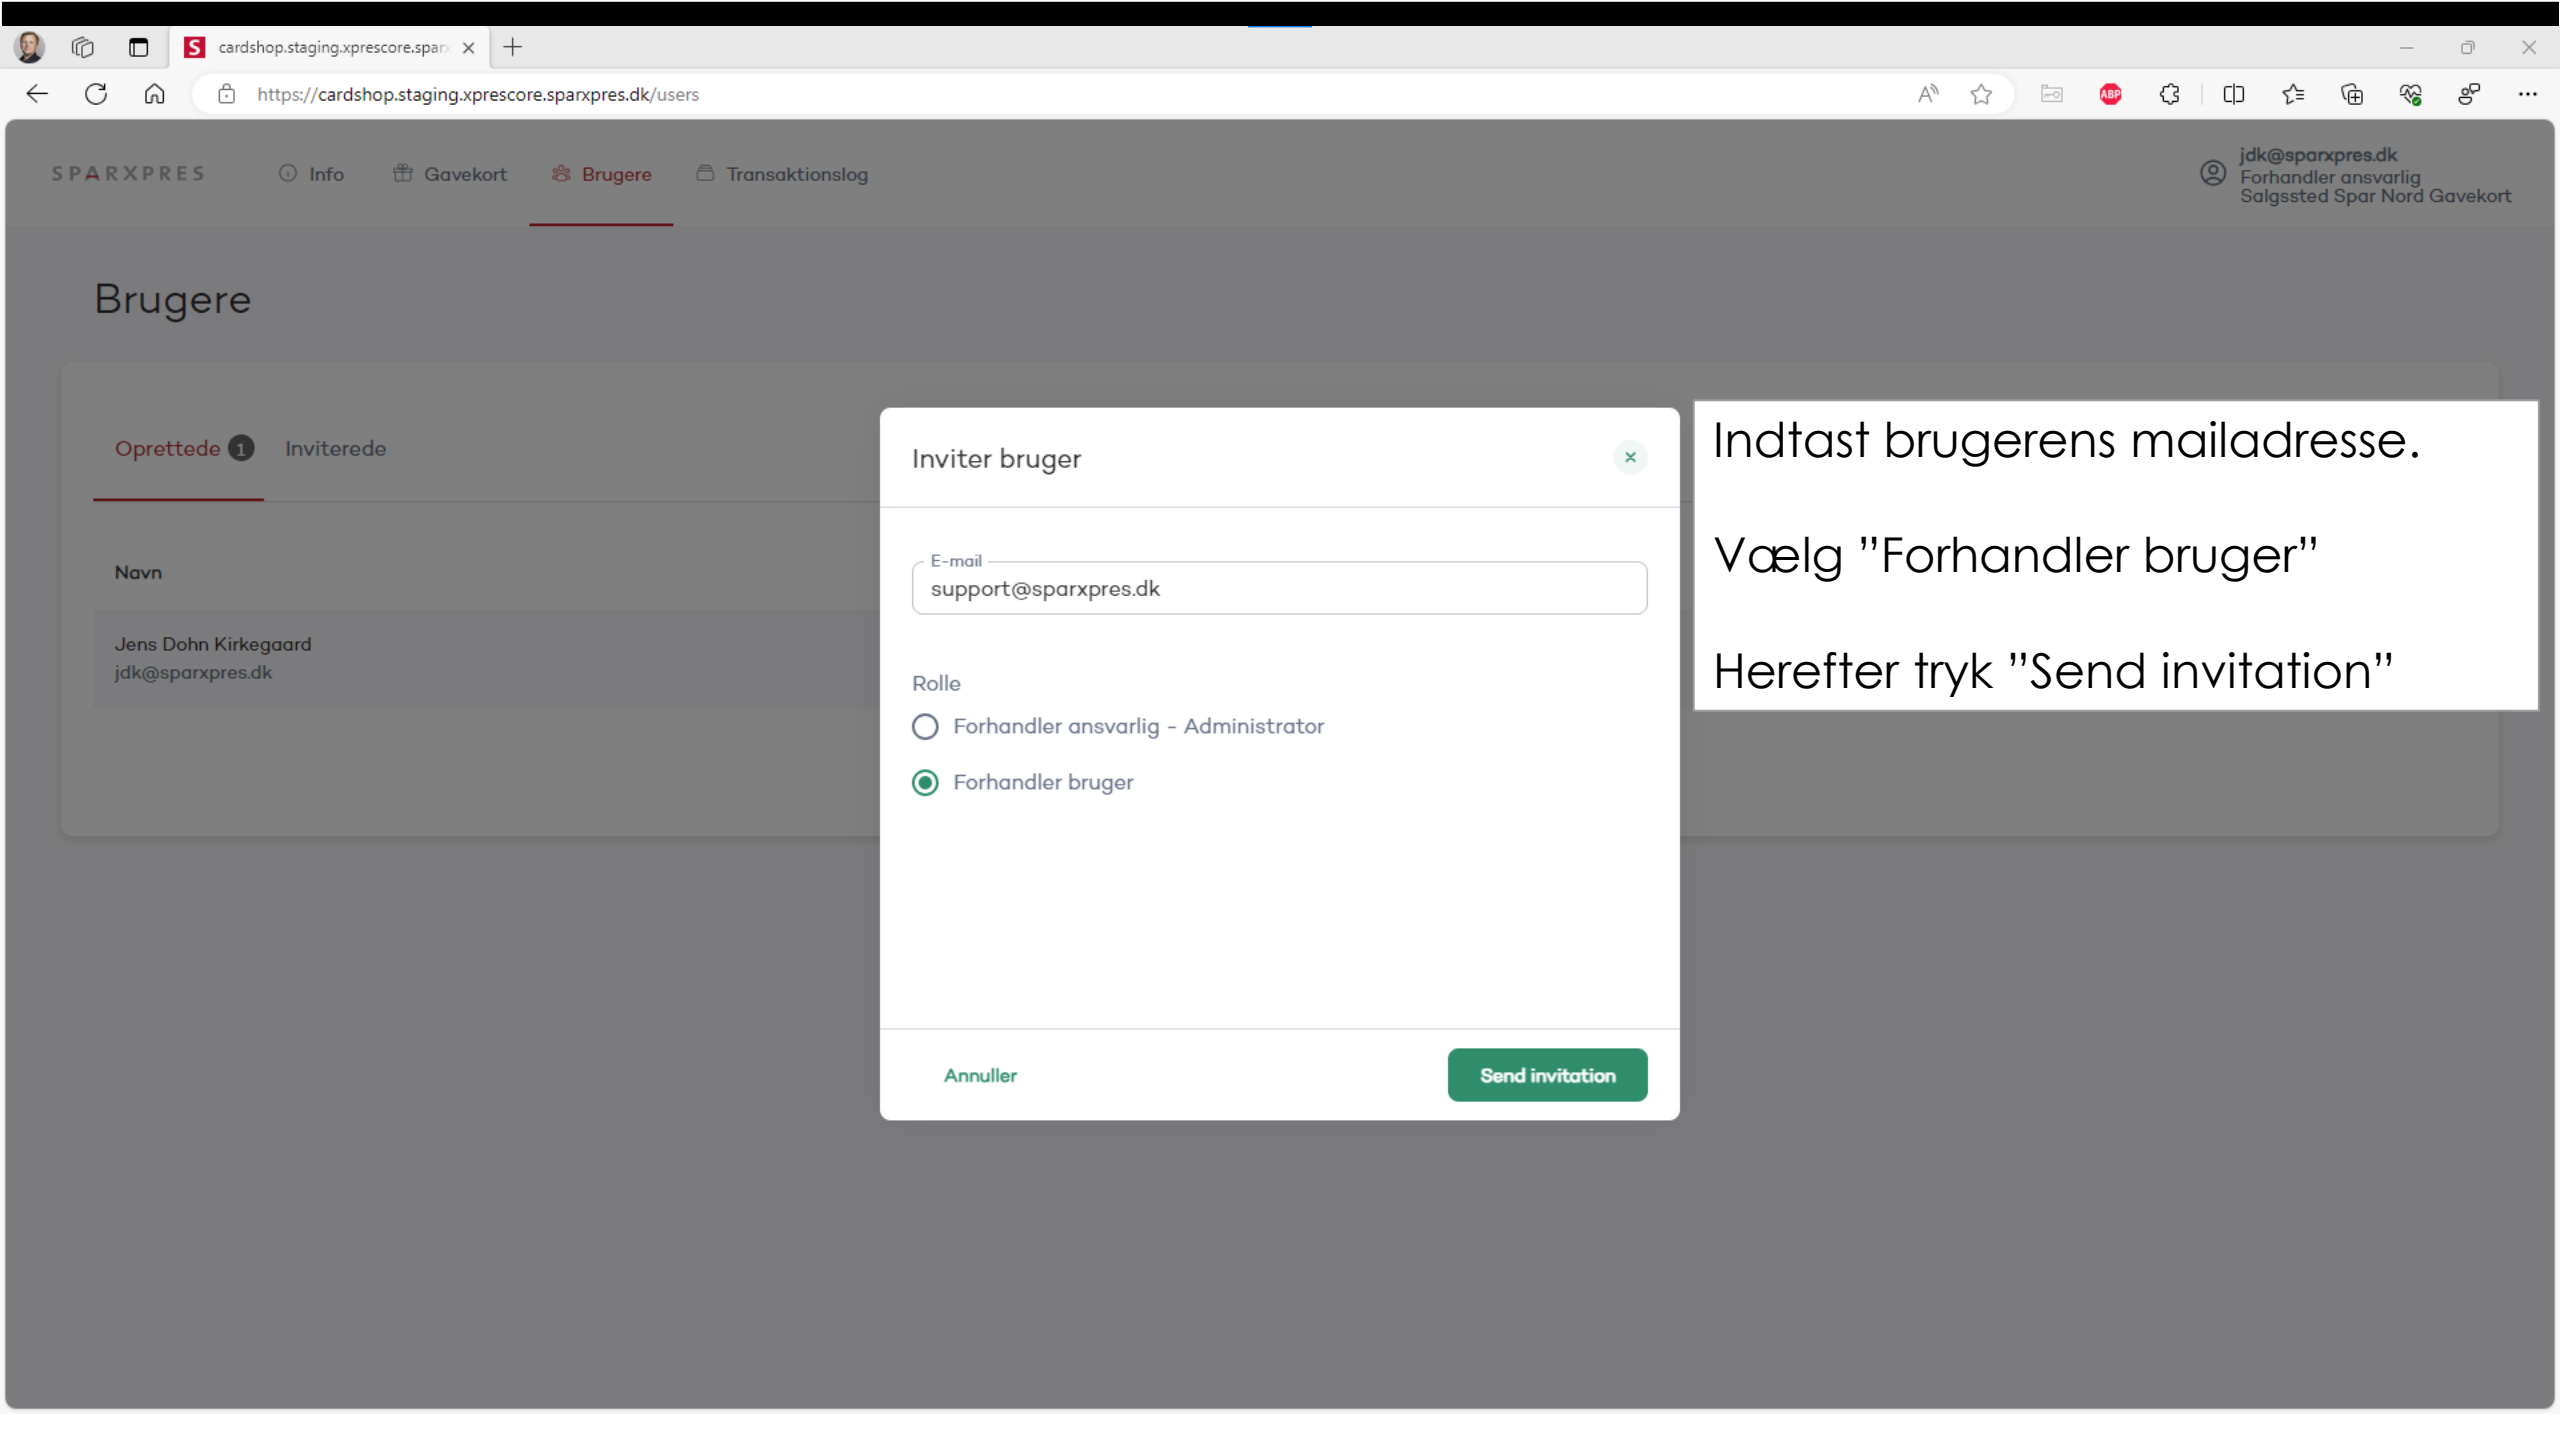

E-mail
Telefon

Brugere

Oprettede **1** Inviterede

Inviter bruger

Navn	Rolle	Oprettet
Jens Dohn Kirkegaard jdk@sparxpres.dk	Forhandler bruger	06/11/2023 15:42

Herefter trykkes på "inviter bruger"

Brugere

Oprettede 1 Inviterede