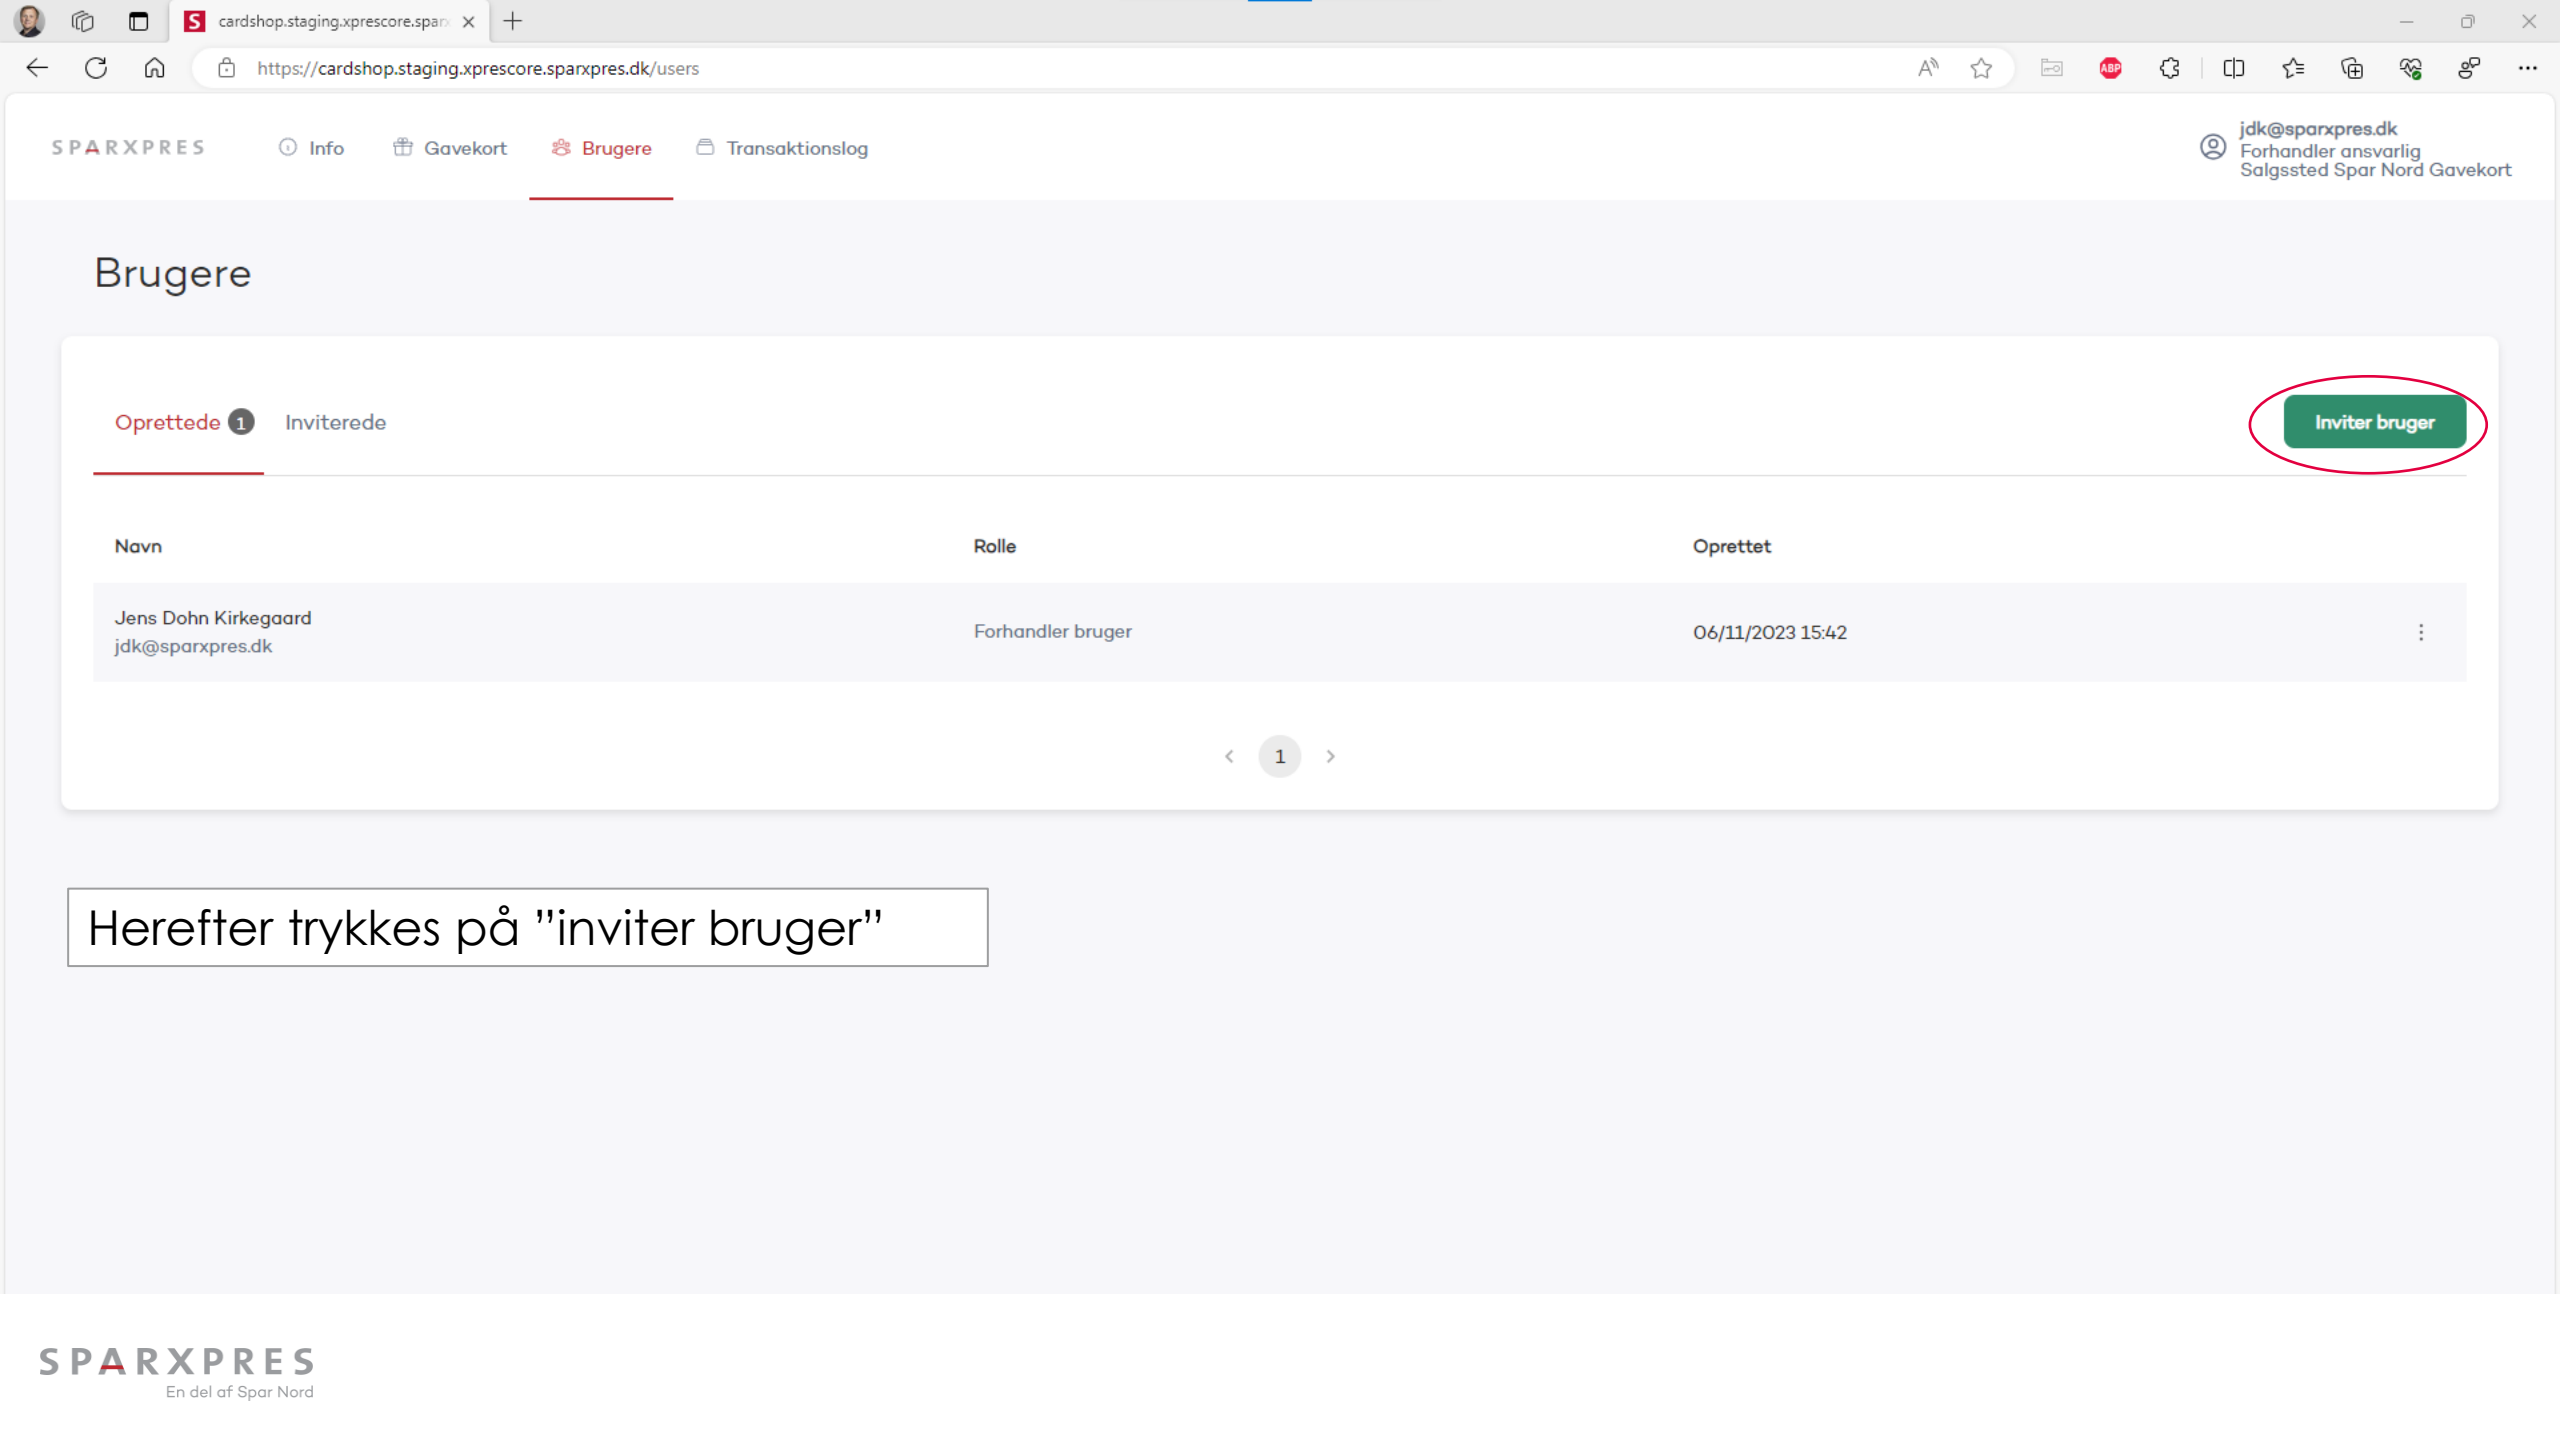

E-mail
Telefon

Brugere

Oprettede **1** Inviterede

Inviter bruger

Navn	Rolle	Oprettet
Jens Dohn Kirkegaard jdk@sparxpres.dk	Forhandler bruger	06/11/2023 15:42

Herefter trykkes på "inviter bruger"

Brugere

Oprettede 1 Inviterede