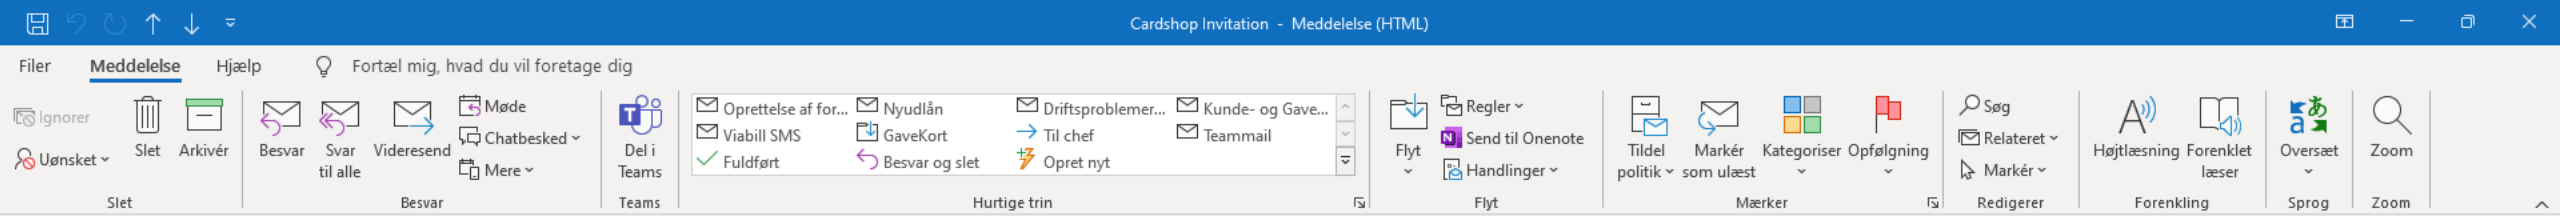

Cardshop Invitation

Sparxpres Cardshop <info@sparxpres.dk>
Til Afdelingspost Sparxpres Websale

Svar Svar til alle Videresend

ti 21-11-2023 11:28

Du er blevet inviteret til Sparxpress Cardshoppen. For at acceptere invitationen, click på linket herunder og log ind.

<https://cardshop.staging.xprescore.sparxpres.dk>

Brugeren der er inviteret modtager en mail med et link, som man skal trykke på.