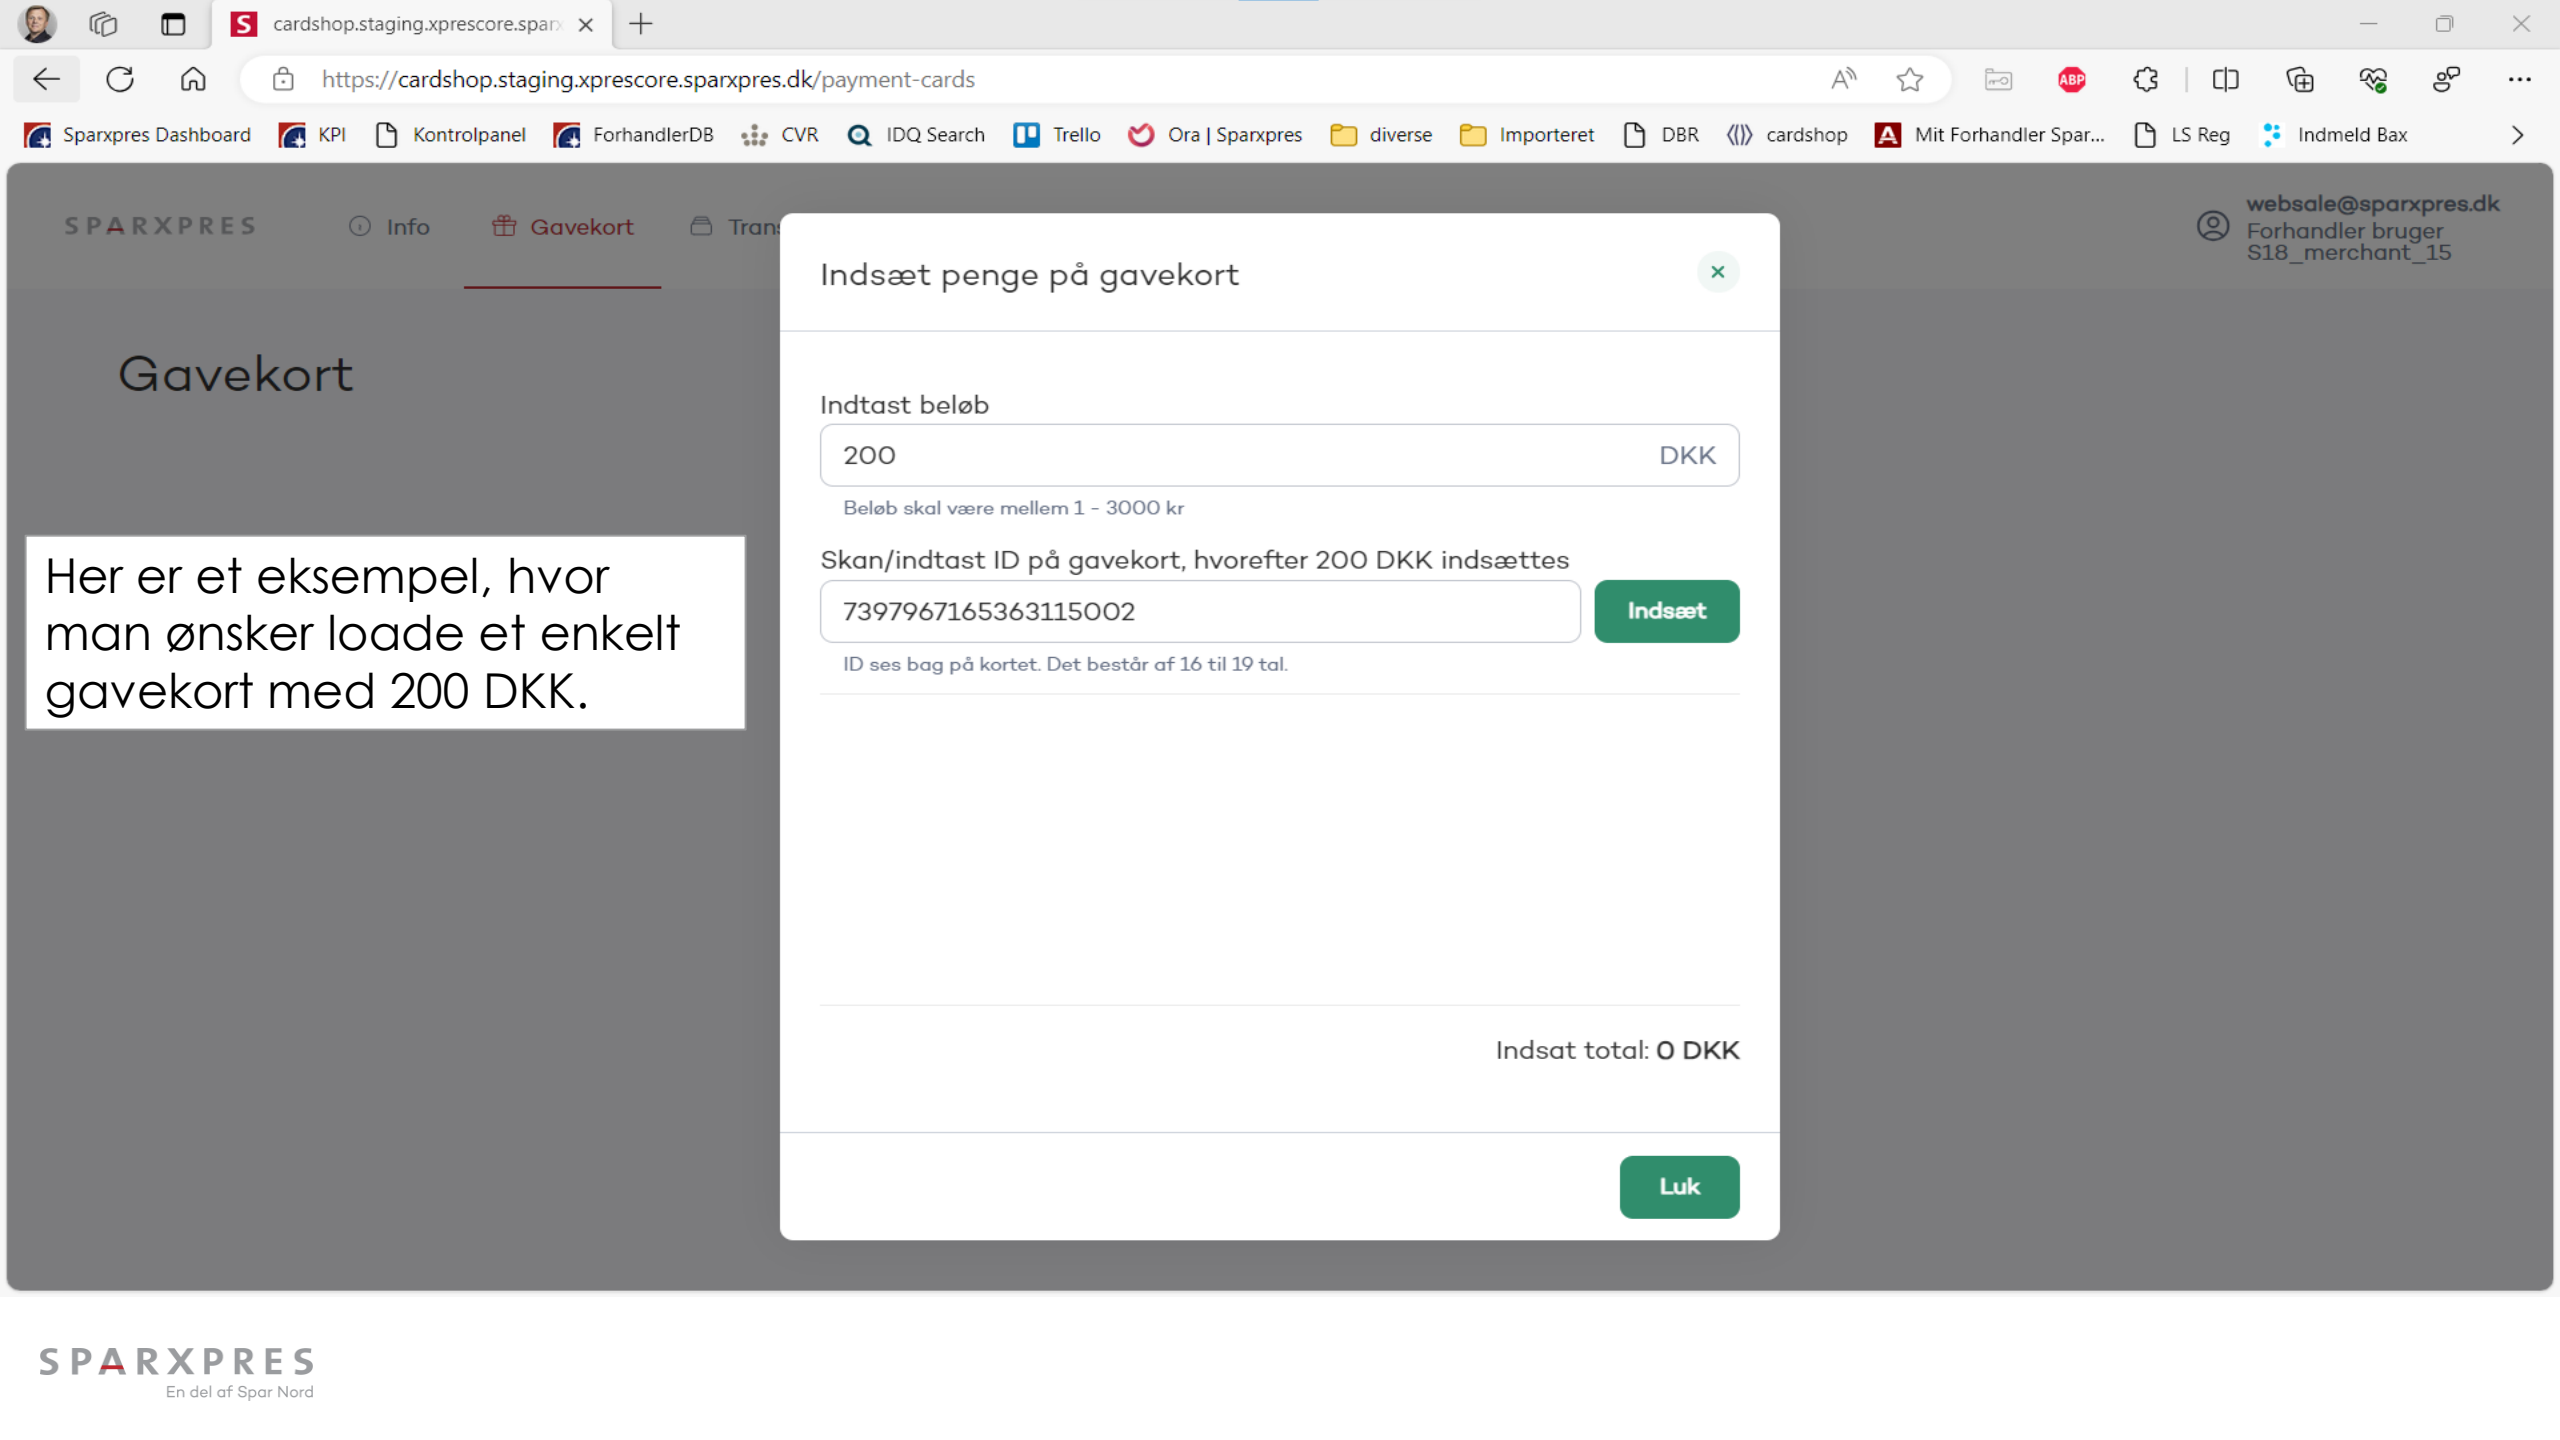

Her er et eksempel, hvor man ønsker loade et enkelt gavekort med 200 DKK.

Indsæt penge på gavekort

Indtast beløb

DKK

Beløb skal være mellem 1 - 3000 kr

Skan/indtast ID på gavekort, hvorefter 200 DKK indsættes

Indsæt

ID ses bag på kortet. Det består af 16 til 19 tal.

Indsat total: 0 DKK

Luk