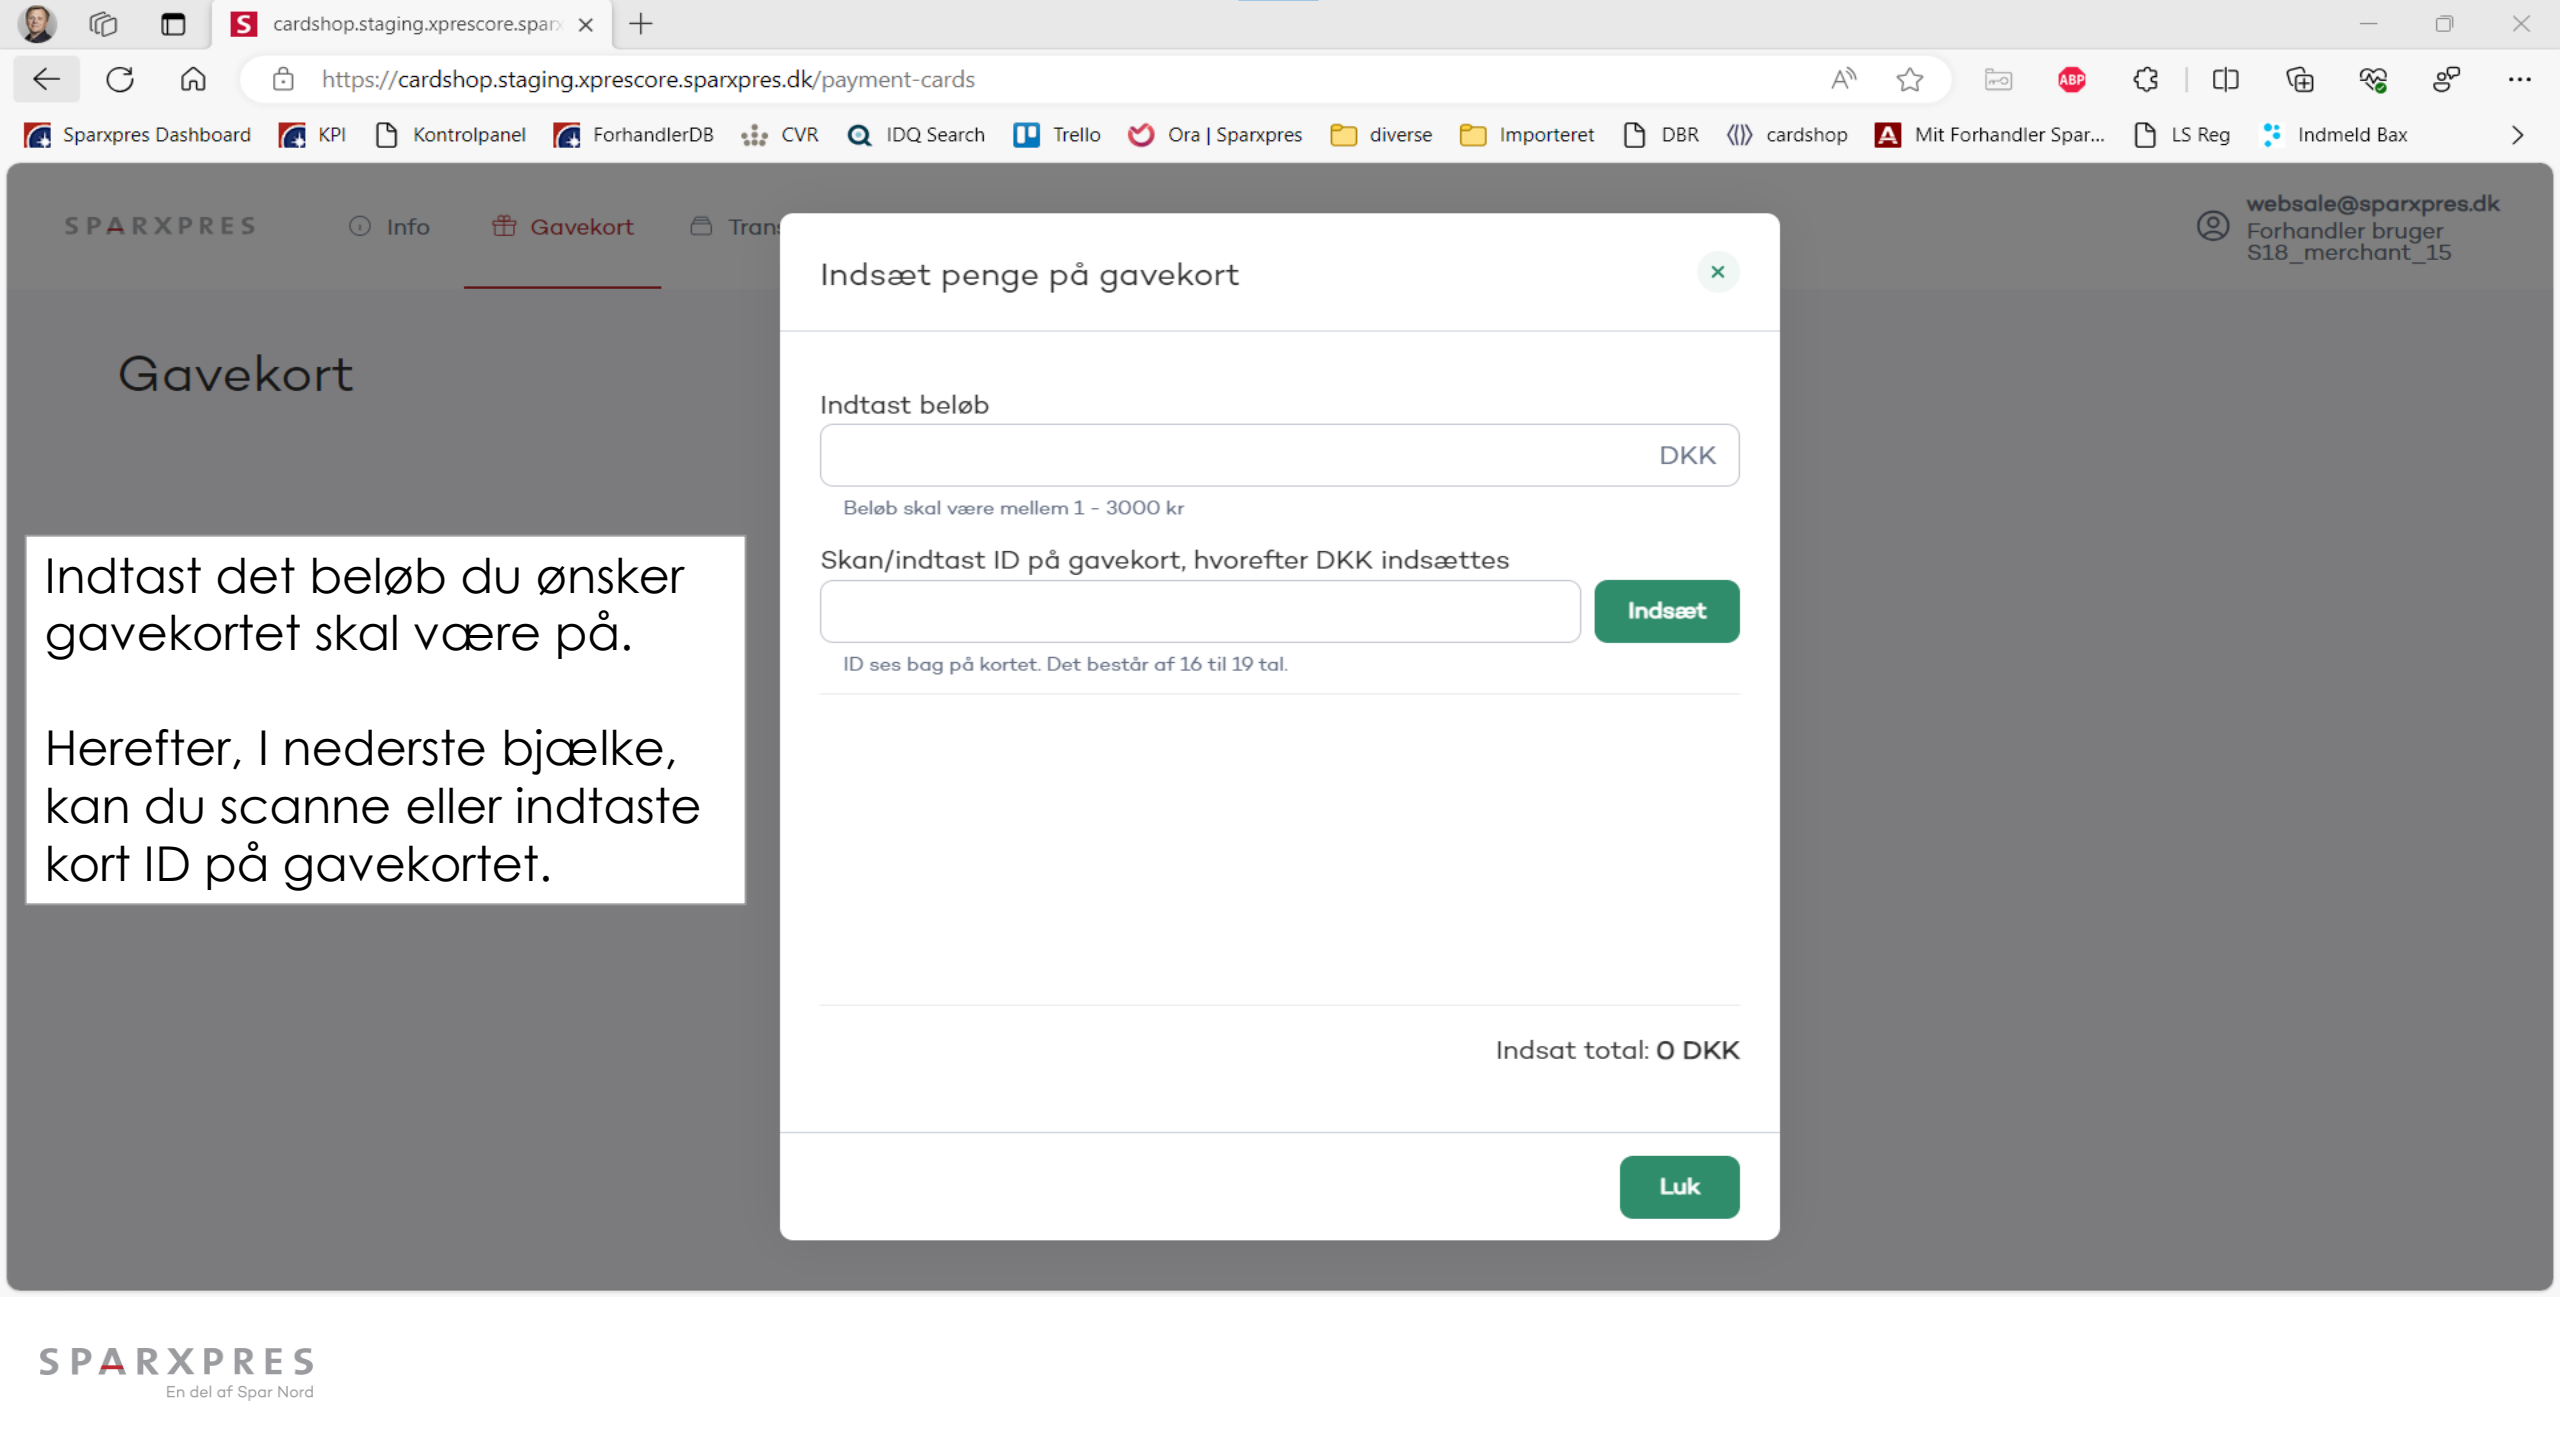

Indtast det beløb du ønsker gavekortet skal være på.

Herefter, i nederste bjælke, kan du scanne eller indtaste kort ID på gavekortet.

Indsæt penge på gavekort

Indtast beløb

DKK

Beløb skal være mellem 1 - 3000 kr

Skan/indtast ID på gavekort, hvorefter DKK indsættes

Indsæt

ID ses bag på kortet. Det består af 16 til 19 tal.

Indsat total: 0 DKK

Luk